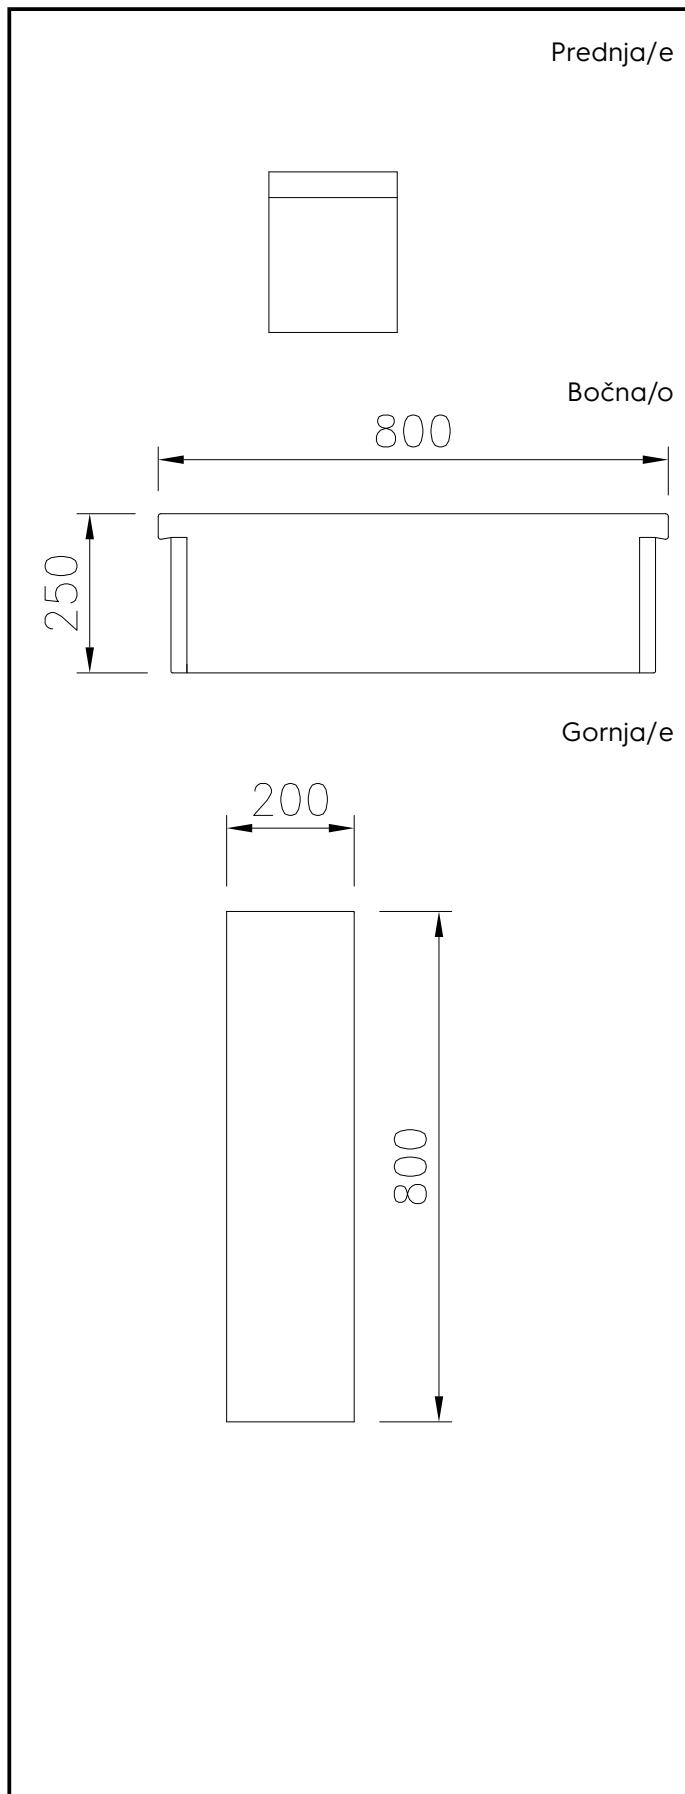

**Modularna horizontalna linija
thermaline 80 - 200 mm Zatvoreni
radni ormarić, 1 strana**

STAVKA #: _____

MODEL # _____

NAZIV # _____

SIS # _____

AIA # _____

**588104 (MANABABOOO)**Zatvoreni radni ormarić,
rukovanje sa jedne strane**Glavne značajke**

Konstrukcija

- Zaštita od vode IPX5.
- Radna ploha 2mm u od nehrđajućeg čelika 1.4301 (AISI 304).
- Ravna radna ploha sa minimalnim mogućim zonama nečistoća za jednostavno čišćenje cjelokupne površine.
- Unutarnji okvir sa čvrstom konstrukcijom od nehrđajućeg čelika debljine 2mm i 3mm u 1.4301 (AISI 304).
- Uređaj izrađen u skladu sa DIN 18860_2 i 20mm debljine okapnice.

ODOBRENJE: _____

- T- spoj vodilice za instalaciju leđa na leđa, bez povišenja, 2000mm PNC 913227
- Umetak profila- d=800mm PNC 913230
- Završni set, (12,5m) za instalacije leđa na leđa, lijevo PNC 913249
- Završni set, (12,5mm) za instalacije leđa na leđa, desno PNC 913250
- Završni set, flush spoj, za instalaciju leđa na leđa, lijevo PNC 913253
- Završni set, flush spoj, za instalaciju leđa na leđa, desno PNC 913254

Ključne informacije:

Vanjske dimenzije, širina: 588104 (MANABABOOO)	200 mm
Vanjske dimenzije, dubina:	800 mm
Vanjske dimenzije, visina:	250 mm
Neto težina:	6 kg